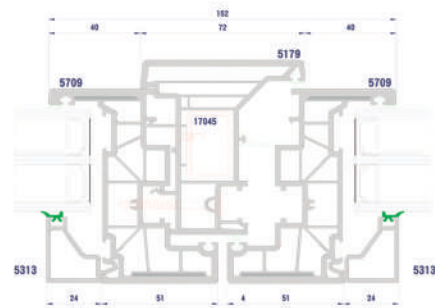

Solera transitable

Refuerzo térmico

ventanas de altas prestaciones

www.sumum.net

**Sección vertical**

**Sección horizontal**

**Dimensiones máximas por hoja (ancho x alto, en mm, 2 hojas)**

	<b>Perimetral</b>	<b>RC1</b>	<b>RC2</b>
<b>Hoja estándar</b>	1600/2800	1600/2800	1400/2400
<b>Hoja balconera</b>	1600/2800	1600/2800	1400/2400
<b>Puerta</b>	950/2200		
<b>Peso / hoja</b>	hasta 150 kg. y hasta 120 kg. para puerta		

**Dimensiones mínimas por hoja (ancho x alto, en mm, 2 hojas)**

	<b>Perimetral</b>	<b>RC1</b>	<b>RC2</b>
<b>Hoja estándar</b>	290/430	290/430	400/510
<b>Hoja balconera</b>	290/430	290/430	400/510
<b>Puerta</b>	712/1920		
<b>Peso / hoja</b>	hasta 150 kg. y hasta 120 kg. para puerta		